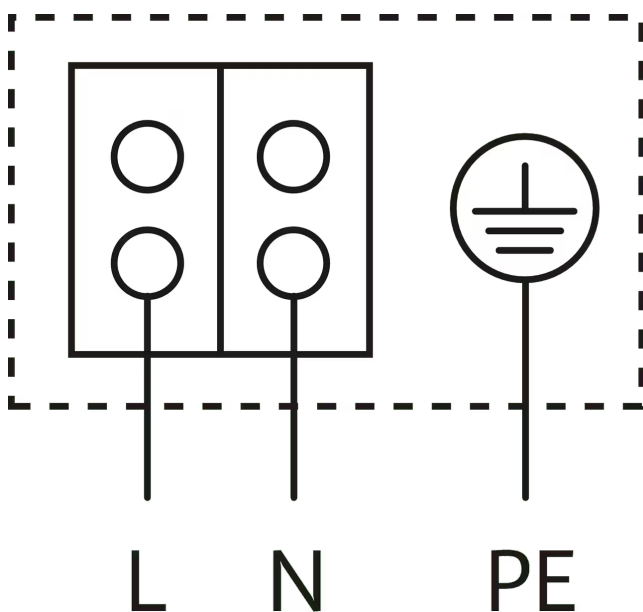

Vybavení

Schválení a označení	CE
	VDE
	EAC
	UKCA
	TR
	RCM
Displej	Segmentové LED zobrazení
Zobrazení informace	Základní provedení: LED displej (malý) pro zobrazení nastavené dopravní výšky nebo stupně otáček.
Řízení čerpadla	Elektronicky řízená čerpadla (čerpadlo s vysokou účinností)
Elektrická rychlospojka	Wilo Connector
Tepelně izolační plášť	ano
Operating elements	Zelené tlačítko

Charakteristiky

Čerpané médium	Water 100 %
Teplota média T	20,00 °C
Otáčky při provozním bodu	2.900 1/min

Rozměry a rozměrové výkresy

Yonos PICO-Z 25/0,5-4 180

Schéma zapojení svorkovnice

Motor odolný vůči zablokování