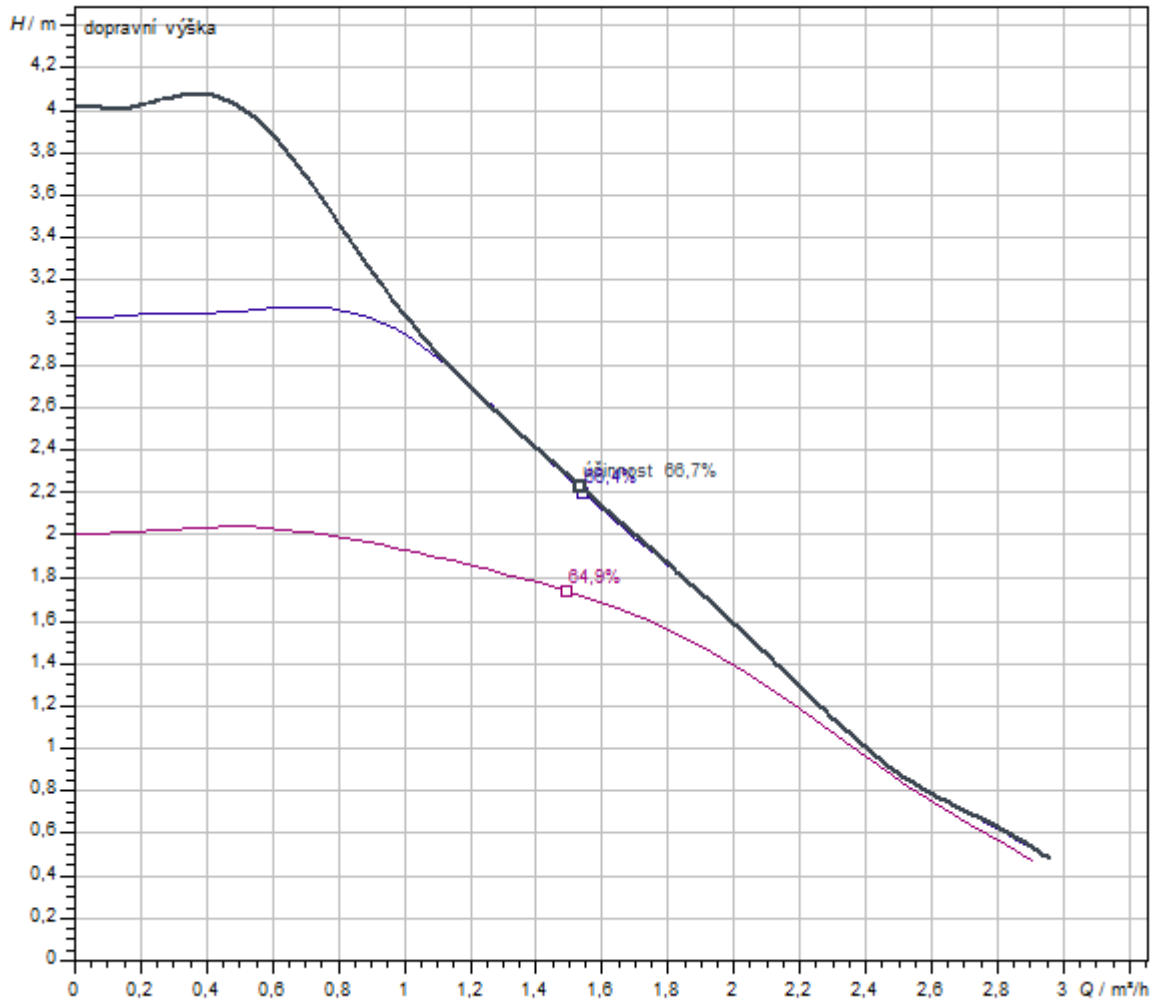

Charakteristiky

Čerpané médium	Water 100 %
Teplota média T	20,00 °C
Otáčky při provozním bodu	2.900 1/min