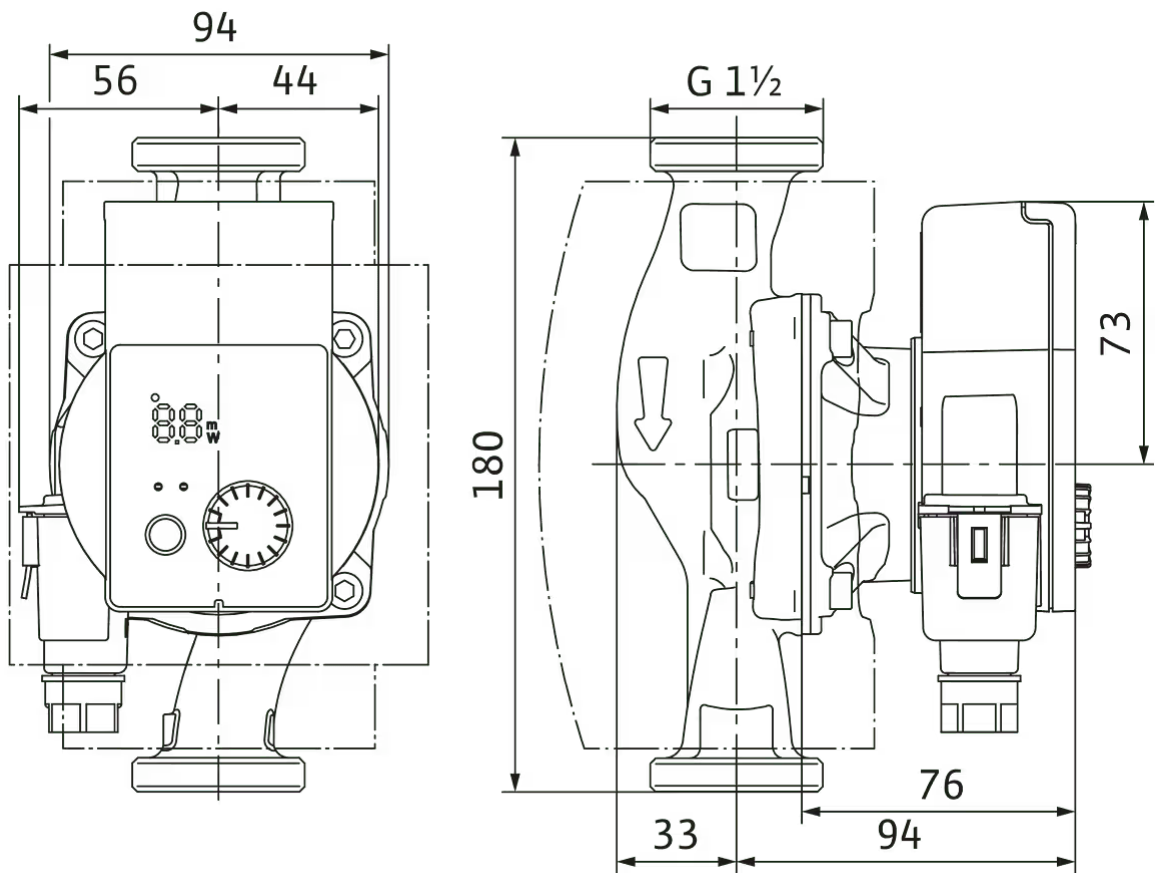

Rozměry a rozměrové výkresy

Yonos PICO-Z 25/0,5-4 180